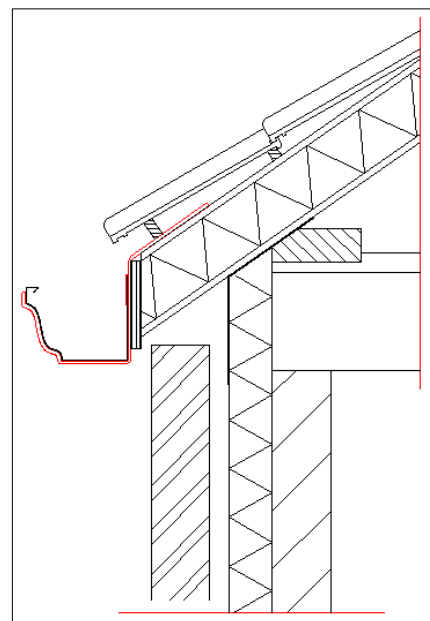

Graden buitenbeugel R6