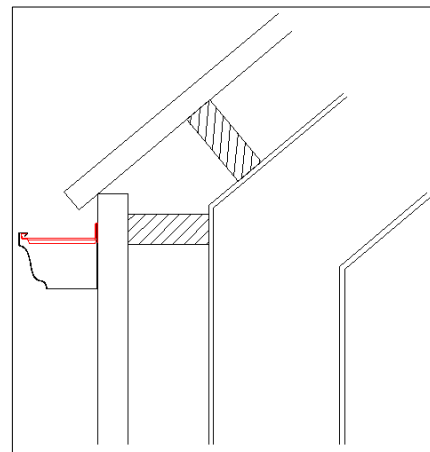

Binnenbeugel R6