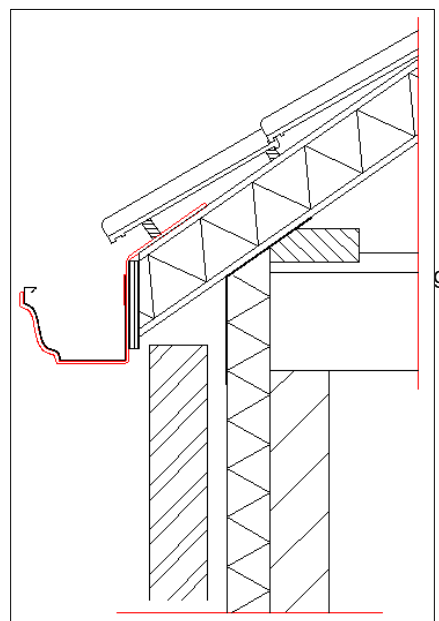

Graden buitenbeugel R6