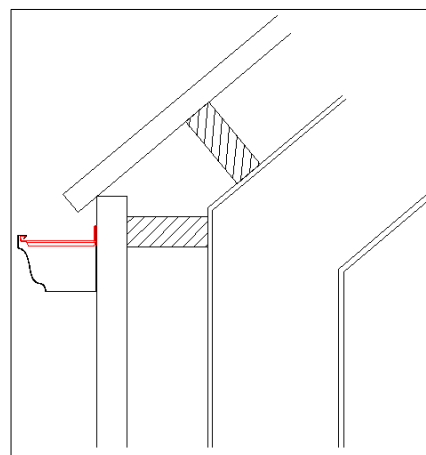

Binnenbeugel R6