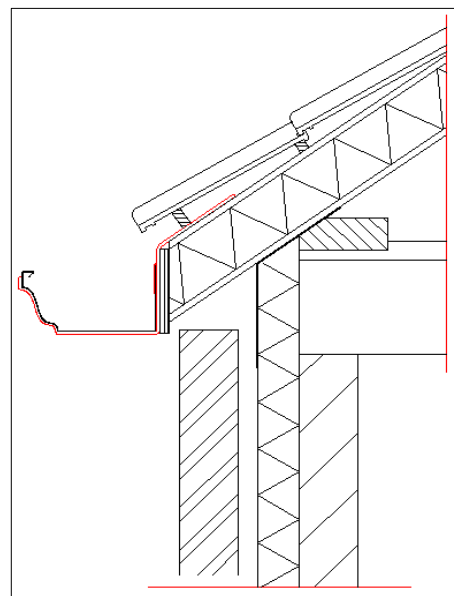

Graden buitenbeugel R8